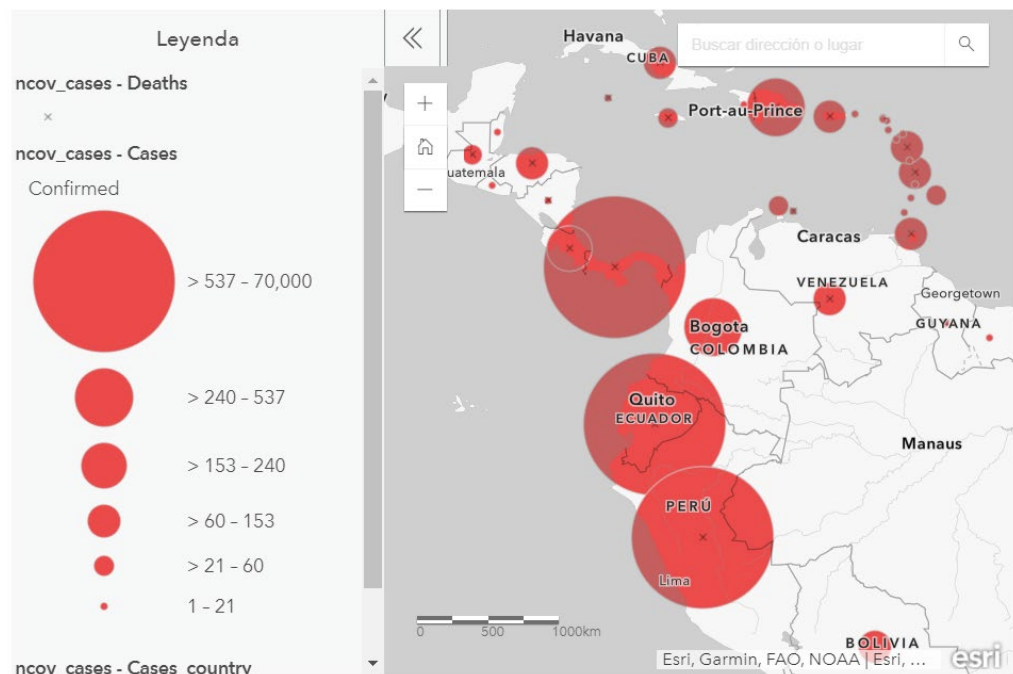

Más de 3,000 personas han muerto por Coronavirus alrededor del mundo.

El Coronavirus se ha propagado *más de 100 países,* con más de 125,000 casos confirmados en todo el mundo y un número de muertos que acaba de pasar los 4,500.

El siguiente mapa muestra la magnitud del virus, con el número de casos confirmados mostrados como círculos y el número de muertes confirmadas como equis (x)

Christopher Wolf es un Reportero de Datos para el Equipo de Noticias en U.S. News & World Report

Créditos: [Nivel de Funciones](#) desde El Centro de Ciencias de Sistemas e Ingeniería en [Johns Hopkins University](#).

Encuentre más información para leer en nuestro [Centro de Coronavirus](#).